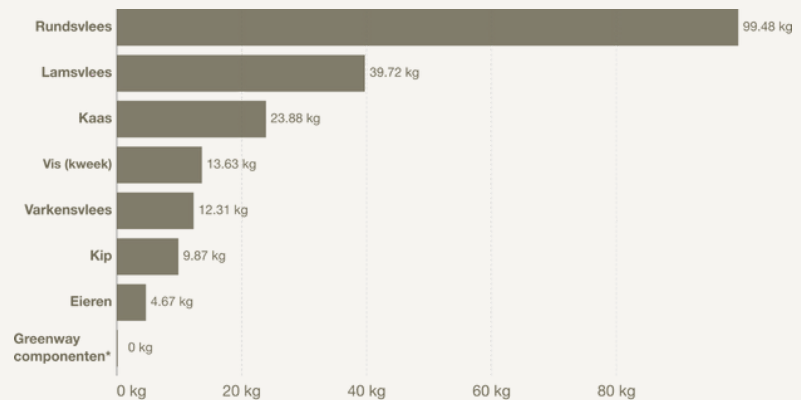

IMPACT CLIMATIQUE DES SOURCES DE PROTÉINES

Source: Poore, J., & Nemecek, T. (2018). Reducing food's environmental impacts through producers and consumers
*Source : CO2logic (CO₂e neutraal door Carbon Offset).
OurWorldInData.org/environmental-impacts-of-food - CC BY

VOULEZ-VOUS
ALLER PLUS LOIN?

GREENWAY
NO MEAT.
NO NONSENSE.

INSCRIVEZ-VOUS SUR NOTRE
ZERO IMPACT MEAL

Nous neutralisons tout le plat

1. 1 Placez un repas végétarien avec un composant de Greenway au menu.
2. 2 Greenway compense les émissions de CO₂ de ce repas dans le programme de compensation carbone de CO2logic.
3. 3 Nous vous communiquons chaque année les gains climatiques réalisés.